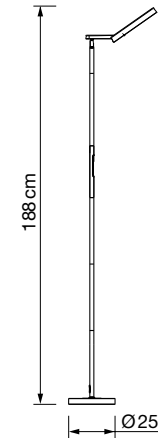

Pie de salón led Arya

REF. PS-ARYA

PIE DE SALÓN
CON MEMORIA!

**REGULABLE
EN INTENSIDAD**

**COLOR DE LUZ
REGULABLE
CCT**

Info

- Descripción Pie de salón led **dimable** 25 W
- Color de luz Regulable 2800-6500 K (6 tonos)
- Voltaje 100-240V AC
  DC 24V 1000mA
- Lúmenes 1700
- PF / RA >0,5 / >80
- +Info Interruptor CCT

Acabado

- Blanco mate ☐
- Negro mate ☒

* Medidas en cm

LED
25W

15.000 h

On/off
100.000
veces

0-180°

DIMABLE

Flicker
Free

CE RoHS
☐