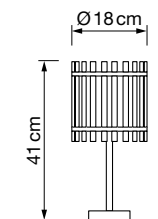

zioneled®

Sobremesas E14 Lámpara y pie E27

REF. C-1017
PS-1017
SB-1016
SB-1017

Hecho con
mimbres natural

Info

Descripción Sobremesas
1xE14 máx. 15W
Lámpara colgante
y pie de salón
1xE27 máx. 20W
Voltaje 220-240 V AC
+Info Bombilla no incluida

Acabado

Bambú