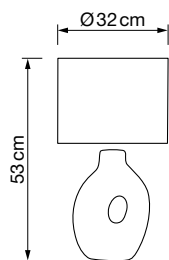

zioneled®

Sobremesa E27

REF. SB-1046 BL

CERAMIC
SERIES

Info

Descripción Sobremesa 1xE27 máx. 20W

Voltaje 220-240 V AC

+Info Bombilla no incluida

Acabado

Blanco