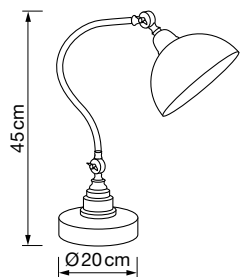

Sobremesa E27

REF. SB-1006

Info

Descripción Sobremesa 1xE27 máx. 20W
Voltaje 220-240 V AC
+Info Bombilla no incluida

Acabado

Cuero