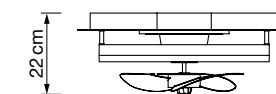

MODO INVIERNO