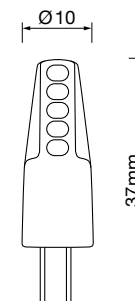

G4 BI PIN LED 2W DIMABLE

	F	F	F
Referencia	7401 DIM	7402 DIM	7403 DIM
Descripción	G4 BI PIN LED 2W	G4 BI PIN LED 2W	G4 BI PIN LED 2W
Ángulo	360°	360°	360°
Color de luz	3000K	4000K	6500K
Voltaje	12-24V	12-24V	12-24V
Medidas (mm)	Ø 10x37	Ø 10x37	Ø 10x37
Lúmenes	200	210	220
PF	>1	>1	>1
CRI	>80	>80	>80

PRECIOS NETOS
ECOTASA INCLUIDA