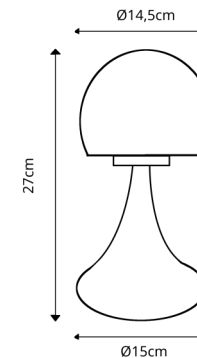

LÁMPARAS
TOUCH!
ON / OFF

70 |

CE RoHS