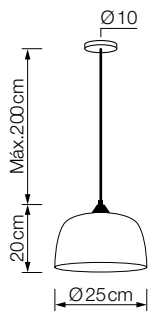

REF. **C-1019**