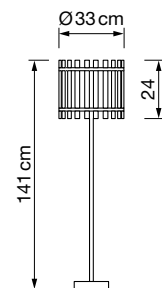

REF. SB-1016