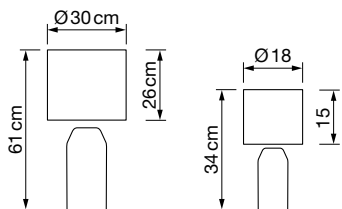

Sobremesas E14 y E27

REF. **SB-1051**
SB-1052