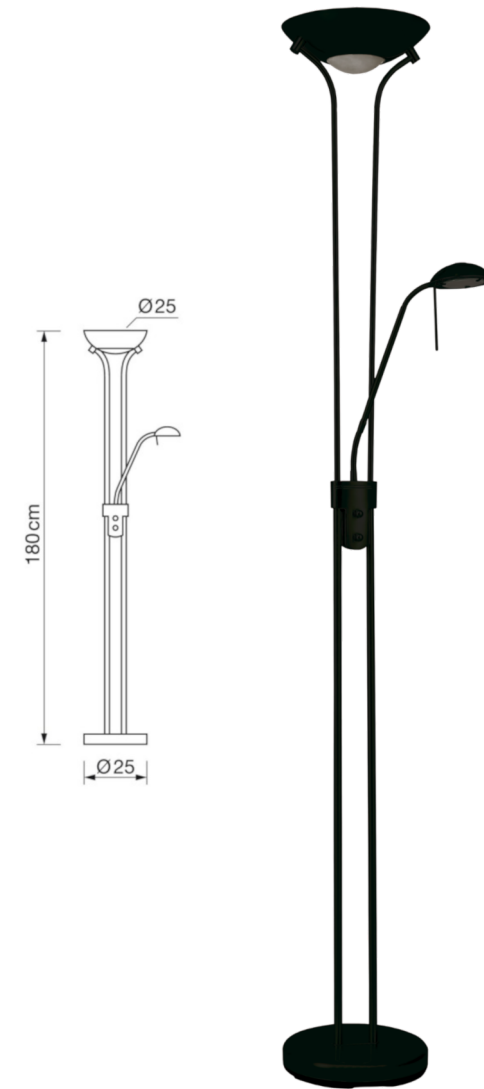

Cristal

REF. GLASS-6

REF. GLASS-7

COLGANTES MIMBRE

REF. **C-1018**
C-1019
C-1020

Hecho con
mimbre natural

Info

Descripción Lámpara colgante
1xE27 Máx.20 W

CE RoHS

Pies de salón

REF. **ISILDUR-NM**

REF. **IVAR-NM**

REF. **RAGNAR-NM**

REF.	DESCRIPCIÓN	ACABADO	VOLTAJE
PS-ISILDUR-NM	Pie de salón 2xE27 Máx. 15W + Lector 1xE14 Máx.6W	NEGRO MATE	220-240 V AC
PS-IVAR-NM	Pie de salón 1xE27 Máx.15W	NEGRO MATE	220-240 V AC
PS-RAGNAR-NM	Pie de salón led 30/5W dimable	NEGRO MATE	220-240 V AC

Sobremesas **E27**
REF. **SB-1005**

Info

Descripción Sobremesa E27 1xMáx.20W

Voltaje 220-240 V

+Info Lámpara sobremesa
(bombilla no incluida)

REF. **SB-1005-RET**

REF. **SB-1005-BG**

Acabados