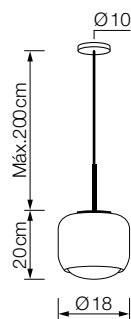

REF. GLASS-7