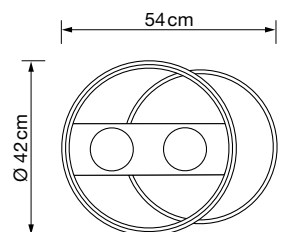

Plafón led Jaspe

REF. PF-JASPE

CON MEMORIA EN MANDO Y PULSADOR

REF. PF-JASPE BM