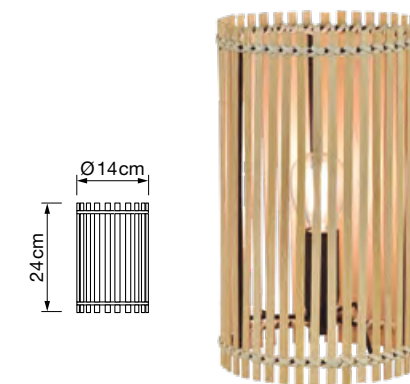

REF. SB-1016