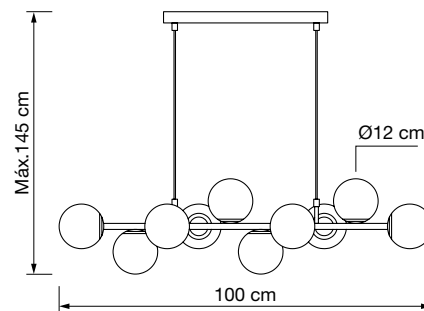

CE RoHS

IP
20

G9