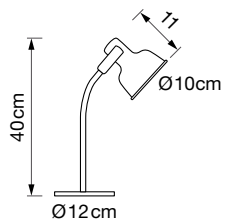

Sobremesa E14

REF. SB-1015