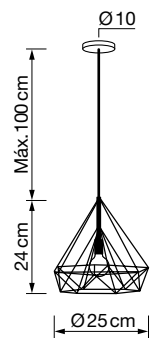

zioneled®

Colgante 8822

REF. 8822

Info

Descripción Lámpara colgante
1xE27 Máx.20 W

Voltaje 220-240 V AC

+Info Bombilla no incluida