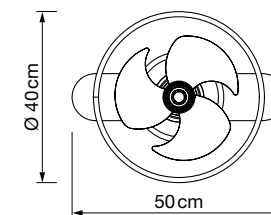

MODO INVIERNO