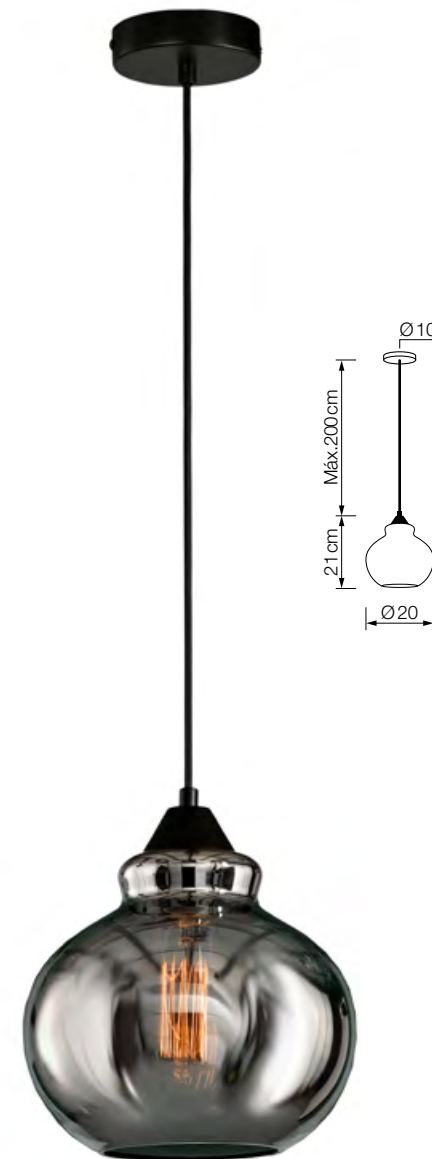

Info

Descripción Lámpara colgante
1xE27 Máx.20 W

Voltaje 220-240 V AC

+Info Bombilla no incluida

Acabado

Cristal

REF. GLASS-3

REF. GLASS-4

REF. GLASS-5

Colgantes GLASS

REF. GLASS-6
GLASS-7

Info

Descripción Lámpara colgante
1xE27 Máx.20 W

Voltaje 220-240 V AC

+Info Bombilla no incluida

Acabado