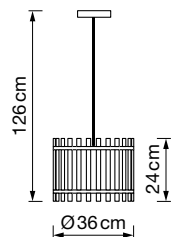

REF. PS-1017