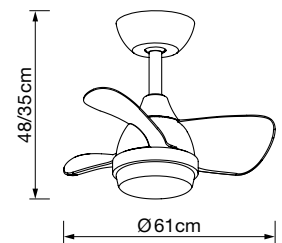

Ventilador led Garbí

REF. VT-GARBÍ

Info

Descripción	Ventilador de techo led 24 W
Color de luz	3000-4500-6000 K
Voltaje	200-240 V AC
Lúmenes	2500
Nº velocidades	6
Flujo de aire	160 m³/min
Motor	35W DC
Peso	3 Kg
Medidas	Ø61 cm h₁:48 cm h₂:35 cm
Área a ventilar	20-22 m²

Ventilador con
MEMORIA

MOTOR
DC

Acabado