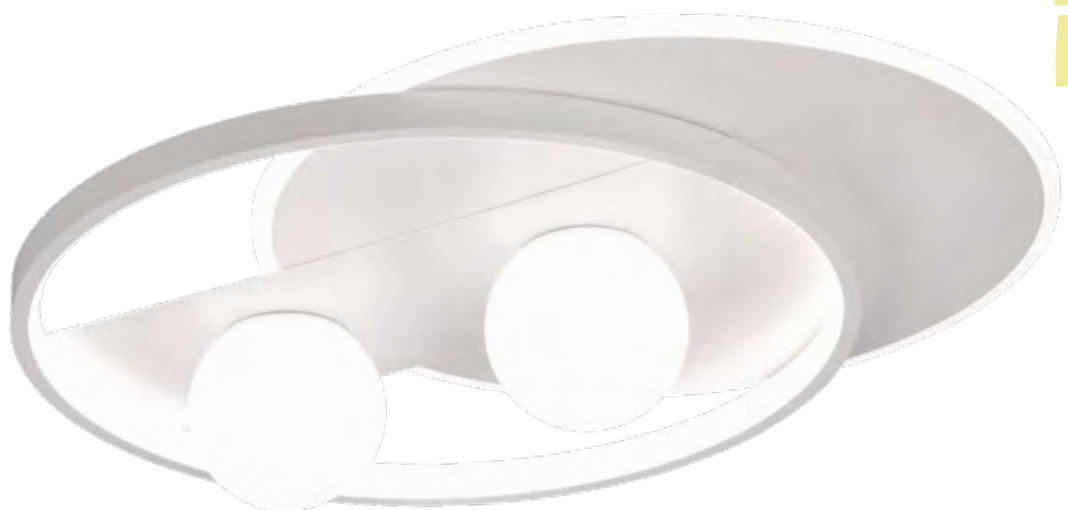

Plafón led Jaspe

REF. PF-JASPE

CON MEMORIA EN MANDO Y PULSADOR

REF. PF-JASPE BM