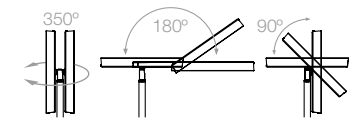

Pie de salón led Arya

REF. PS-ARYA

PIE DE SALÓN
CON MEMORIA!

**REGULABLE
EN INTENSIDAD**

**COLOR DE LUZ
REGULABLE
CCT**

Info

- Descripción Pie de salón led **dimable** 25 W
- Color de luz Regulable 2800-6500 K (6 tonos)
- Voltaje 100-240V AC
  DC 24V 1000mA
- Lúmenes 1700
- PF / RA >0,5 / >80
- +Info Interruptor CCT

Acabado

- Blanco mate ☐
- Negro mate ☒

* Medidas en cm

LED
25W

15.000 h

On/off
100.000
veces

0-180°

DIMABLE

Flicker
Free

CE RoHS
☐