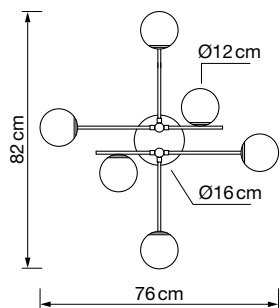

Acabado

Oro Mate

Negro Mate

AJUSTABLE EN ALTURA ↓
8050/10