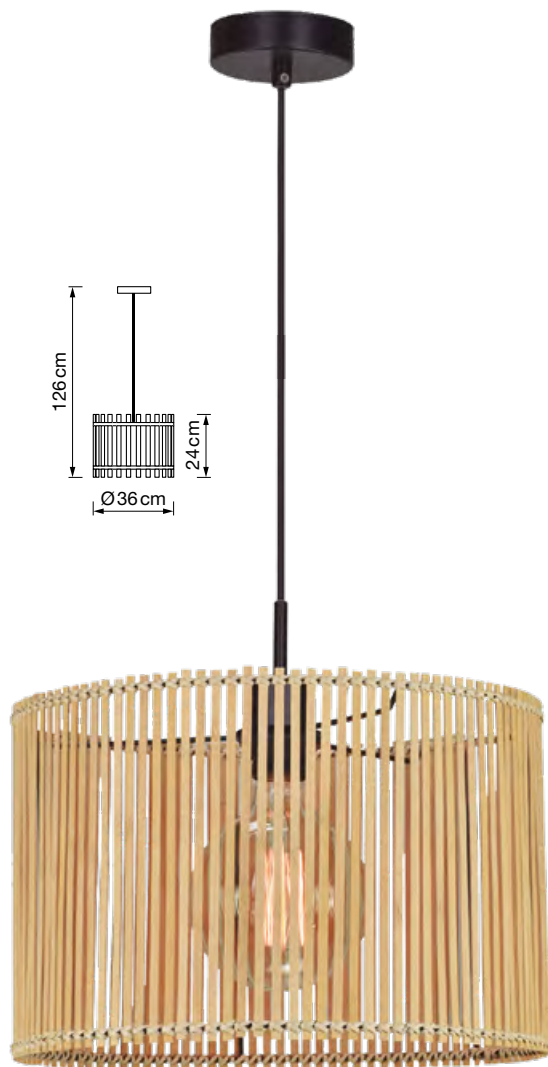

zioneled®

Sobremesas E14 Lámpara y pie E27

REF. C-1017
PS-1017
SB-1016
SB-1017

Hecho con
mimbres natural

Info

Descripción Sobremesas
1xE14 máx. 15W
Lámpara colgante
y pie de salón
1xE27 máx. 20W
Voltaje 220-240 V AC
+Info Bombilla no incluida

Acabado

Bambú

REF. C-1017