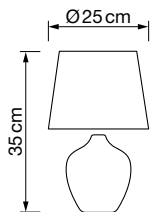

zioneled®

Sobremesa E27

REF. SB-1041 BL

CERAMIC
SERIES

Info

Descripción Sobremesa 1xE27 máx. 20W

Voltaje 220-240 V AC

+Info Bombilla no incluida

Acabado

Gris - Blanco