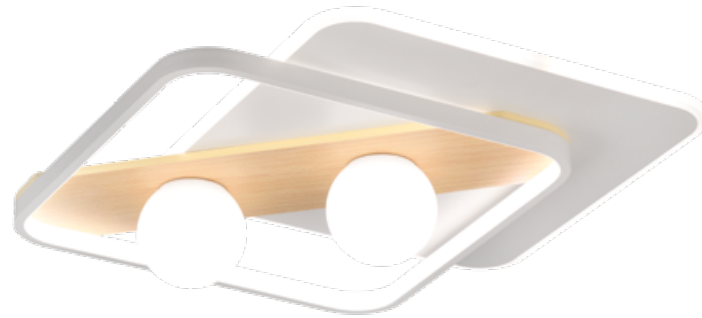

REF. PF-KUNZO B-NK