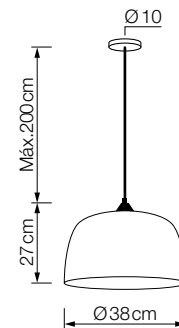

REF. **C-1020**