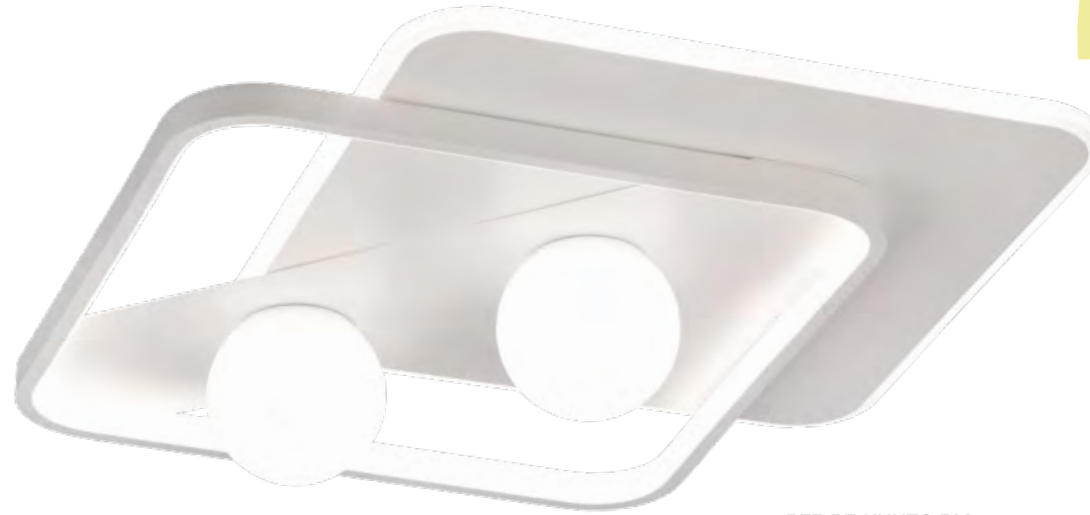

Plafón led Kunzo

REF. PF-KUNZO

CON MEMORIA EN MANDO Y PULSADOR

REF. PF-KUNZO BM

Info

- Descripción Plafón led **dimable** 88W (80+8)
- Color de luz 3000-4000-6500 K
- Voltaje 220-240V AC
  DC 180-200V 230mAx2
- Lúmenes 7000
- PF / RA >0,5 / >80