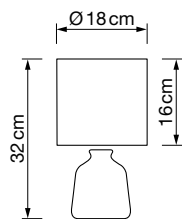

Sobremesa E14

REF. SB-1009

CERAMIC
SERIES