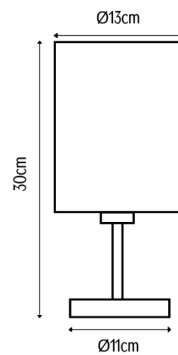

REF. 8507-NS