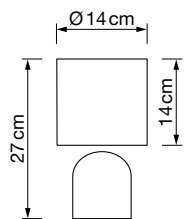

Sobremesa E14

REF. SB-1008

CERAMIC
SERIES