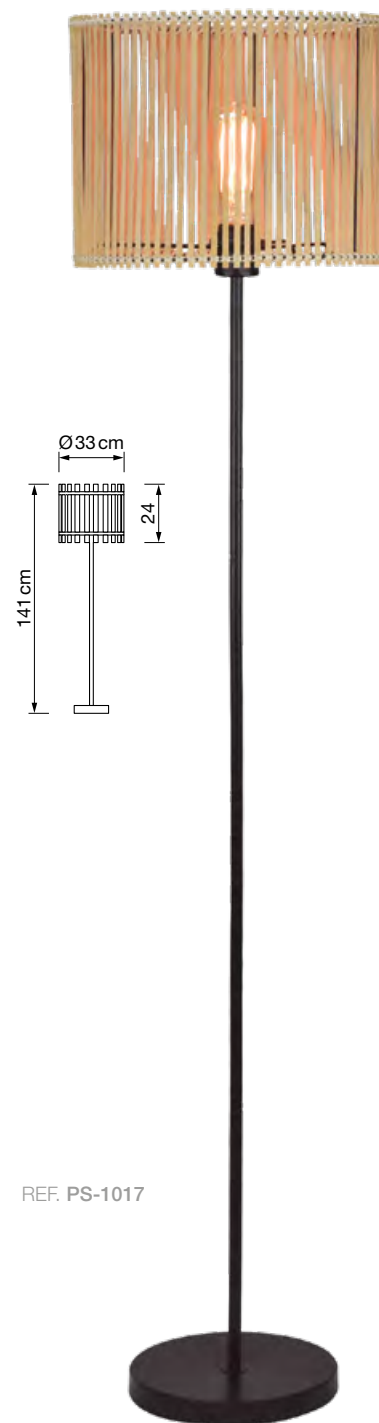

REF. PS-1017