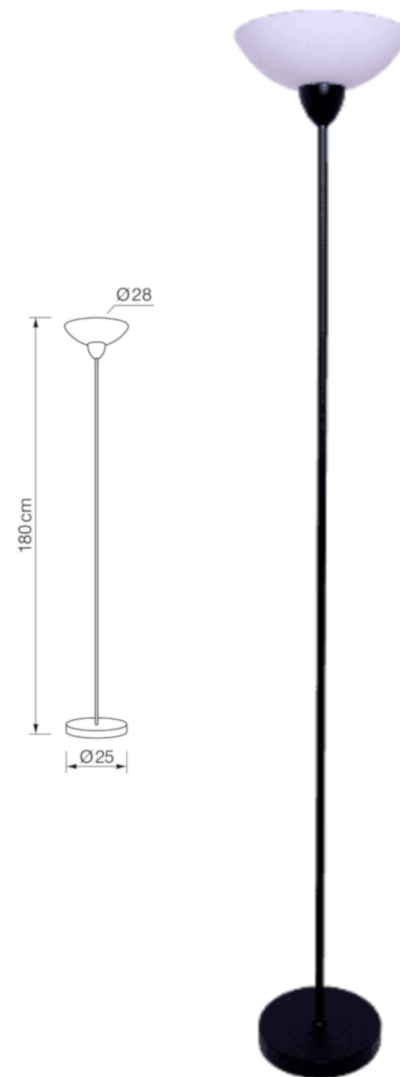

CE RoHS

Pies de salón

REF. **ISILDUR-NM**

REF. **IVAR-NM**

REF. **RAGNAR-NM**

REF.	DESCRIPCIÓN	ACABADO	VOLTAJE
PS-ISILDUR-NM	Pie de salón 2xE27 Máx. 15W + Lector 1xE14 Máx.6W	NEGRO MATE	220-240 V AC
PS-IVAR-NM	Pie de salón 1xE27 Máx.15W	NEGRO MATE	220-240 V AC
PS-RAGNAR-NM	Pie de salón led 30/5W dimable	NEGRO MATE	220-240 V AC

Sobremesas **E27**
REF. **SB-1005**

Info

Descripción Sobremesa E27 1xMáx.20W

Voltaje 220-240 V

+Info Lámpara sobremesa
(bombilla no incluida)

REF. **SB-1005-RET**

REF. **SB-1005-BG**

Acabados