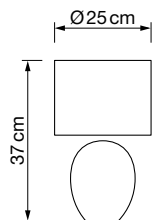

Sobremesa E27

REF. SB-1040

CERAMIC
SERIES