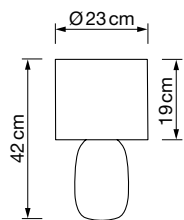

Sobremesa E27

REF. SB-1011

CERAMIC
SERIES