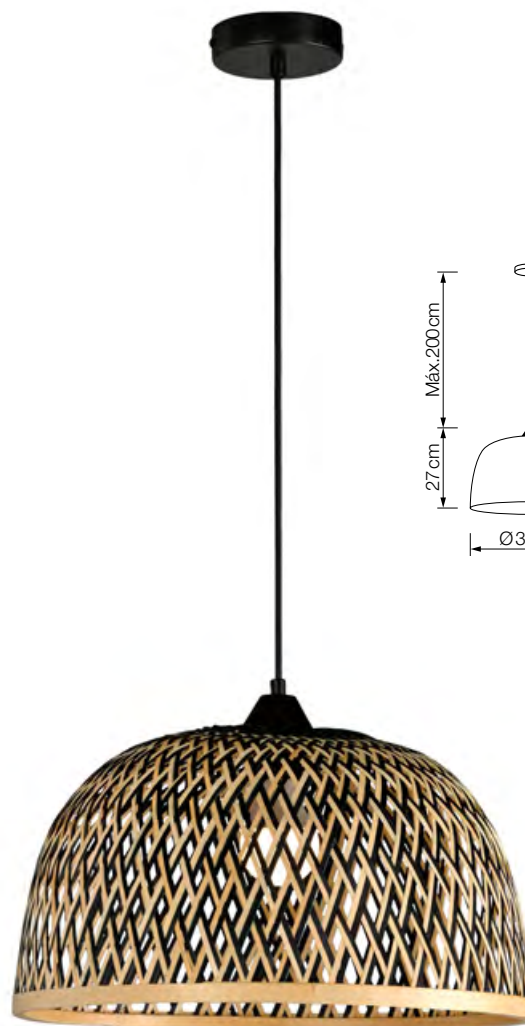

REF. **C-1019**