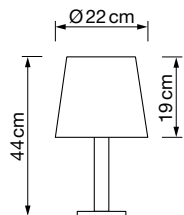

Sobremesa E27

REF. SB-1014

Info

Descripción Sobremesa 1xE27 máx. 20W

Voltaje 220-240 V AC

+Info Bombilla no incluida

Acabado

Blanco M.- Nordik