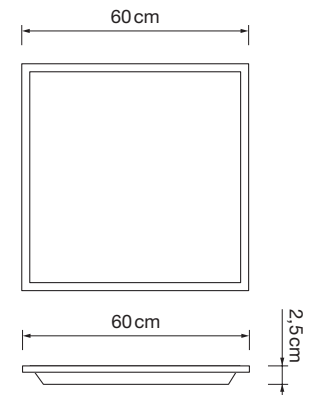

Backpanel 48W

REF.	DESCRIPCIÓN	ACABADO	COLOR	UGR	LÚMENES	VOLTAJE	IP	DIMENSIONES	CAJA
528-60	PANEL CUADRADO LED 48W	BLANCO MATE	3CCT	<19	4800	100-240	20	60x60x2,5 cm	10