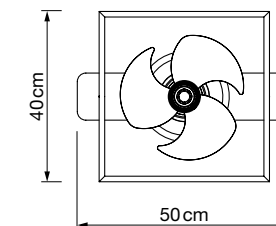

MODO INVIERNO