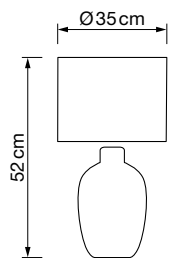

zioneled®

Sobremesa E27

REF. SB-1047 NG

CERAMIC
SERIES

Info

Descripción Sobremesa 1xE27 máx. 20W

Voltaje 220-240 V AC

+Info Bombilla no incluida

Acabado

Negro