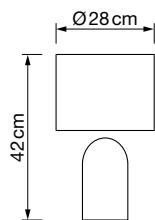

zioneled®

Sobremesa E27

REF. SB-1042 RET

CERAMIC
SERIES

Info

Descripción Sobremesa 1xE27 máx. 20W

Voltaje 220-240 V AC

+Info Bombilla no incluida

Acabado

Teja - Retorta