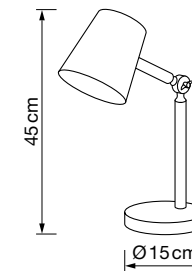

Sobremesas E27

REF. SB-1001
SB-1002

Info

Descripción Sobremesa 1xE27 máx. 20W

Voltaje 220-240 V AC

+Info Bombilla no incluida