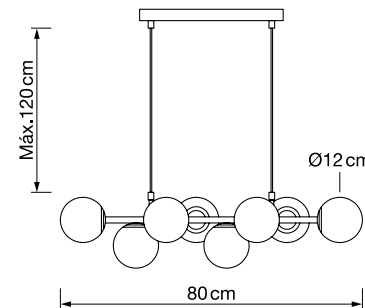

CE RoHS

IP 20