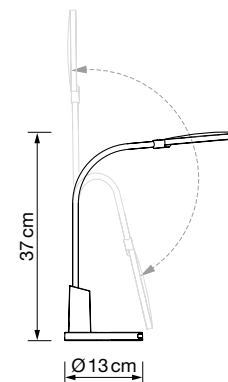

Flexo led Roda

REF. **FX-RODA**

Info

Descripción	Flexo led dimable 12W+0,5W quitamiedos
Color de luz	3000-4000-6000 K
Voltaje	220-240V AC DC 24V 500mA
Lúmenes	800
Altura	37 cm
+Info	· Intensidad y color de luz regulable · Quitamiedos

Acabado

Blanco Mate   Negro Mate