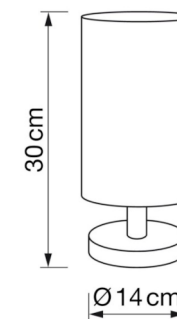

Acabados

Retorta Beige