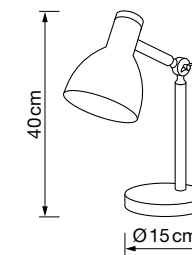

Sobremesas E27

REF. SB-1001
SB-1002

Info

Descripción Sobremesa 1xE27 máx. 20W

Voltaje 220-240 V AC

+Info Bombilla no incluida