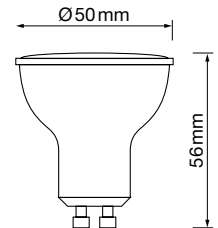

4.5W 20 mA	3000 K - 430 LM 4000 K - 450 LM 6000 K - 480 LM
6.5W 28 mA	3000 K - 620 LM 4000 K - 650 LM 6000 K - 685 LM
8.0W 35 mA	3000 K - 760 LM 4000 K - 800 LM 6000 K - 840 LM