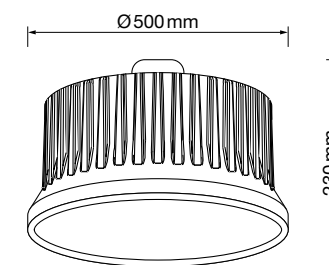

MD50

	F	F	F
Referencia	7101	7102	7103
Descripción	MD50 LED 7W	MD50 LED 7W	MD50 LED 7W
Ángulo	120°	120°	120°
Color de luz	3000K	4500K	6000K
Voltaje	175-265V	175-265V	175-265V
Medidas (mm)	Ø 50x23	Ø 50x23	Ø 50x23
Lúmenes	680	700	720
PF	>0,5	>0,5	>0,5
CRI	>80	>80	>80

Testeado
Checked