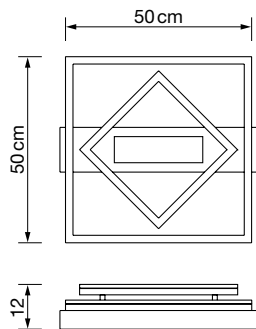

Plafón led Dreamy

REF. PF-DREAMY

CON MEMORIA EN MANDO Y PULSADOR