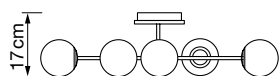

Acabado

Oro Mate

Negro Mate

AJUSTABLE EN ALTURA ↓
8050/10