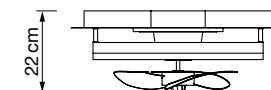

MODO INVIERNO