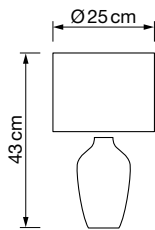

zioneled®

Sobremesa E27

REF. SB-1045 RET

CERAMIC
SERIES

Info

Descripción Sobremesa 1xE27 máx. 20W

Voltaje 220-240 V AC

+Info Bombilla no incluida

Acabado

Piedra - Retorta