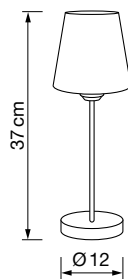

Sobremesa E27

REF. SB-1004

Info

Descripción Sobremesa 1xE27 máx. 20W
Voltaje 220-240 V AC
+Info Bombilla no incluida

Acabado

Níquel Sat.	Cuero
Pantalla blanca	Pantalla beige