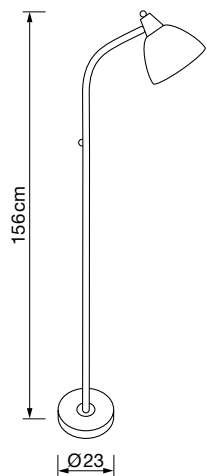

Pie de salón Winter

REF. PS-WINTER

Info

Descripción Pie de salón 1xE27 máx. 20W

Voltaje 220-240 V AC

+Info Bombilla no incluida

Acabado

Blanco Mate Negro Mate