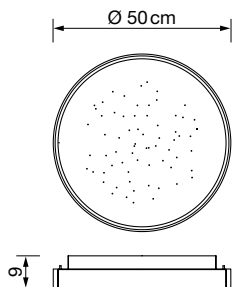

Plafón led Perla

REF. PF-PERLA

CON MEMORIA EN MANDO Y PULSADOR

Info

- Descripción Plafón led **dimable** 72W (58+14)
- Color de luz 2700-4000-6500 K
- Voltaje 220-240V AC
- Lúmenes 5700
- PF / RA >0,5 / >80

Acabado

- Blanco mate
- Con brillos

LED 72W 15.000 h On/off 100.000 veces 120° DIMABLE Flicker Free CE RoHS 1