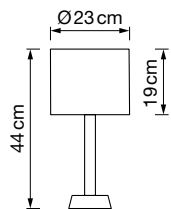

Sobremesa E27

REF. SB-1053