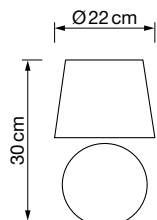

Sobremesa E27

REF. SB-1007 BL

CERAMIC
SERIES