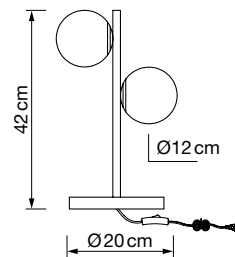

Lámparas y sobremesa G9 8050

REF. 8050/8
8050/2

Info

Descripción Lámpara 8xG9 máx. 10W
Sobremesa 2xG9 máx. 10W

Voltaje 220-240 V AC

Medidas:
8050/8 80x145 cm
8050/2 20x42 cm

Ø tulipa 12 cm (ambos modelos)

+Info Bombillas no incluidas

Acabado

Oro Mate Negro Mate

AJUSTABLE EN ALTURA ↓
8050/8

IZQUIERDA

CE RoHS

IP 20