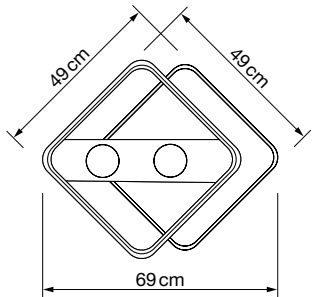

Plafón led Kunzo

REF. PF-KUNZO

CON MEMORIA EN MANDO Y PULSADOR

REF. PF-KUNZO BM