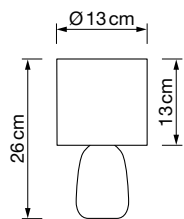

Sobremesa E14

REF. SB-1010

CERAMIC
SERIES