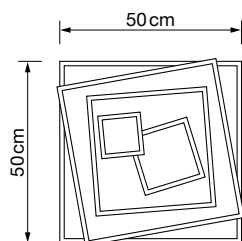

Plafón led Fashion

¡Nuevo acabado!

REF. PF-FASHION

CON MEMORIA EN MANDO Y PULSADOR

Info

- Descripción Plafón led **dimable** 100W
- Color de luz 3000-4000-6000 K
- Voltaje 220-240V AC
  DC 280-320V 230x2 mA
- Lúmenes 7500
- PF / RA >0,5 / >80

Acabado

Negro M.- Nordik