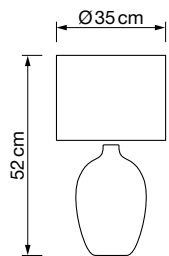

zioneled®

Sobremesa E27

REF. SB-1048 RET

CERAMIC
SERIES

Info

Descripción Sobremesa 1xE27 máx. 20W

Voltaje 220-240 V AC

+Info Bombilla no incluida

Acabado

Piedra - Retorta