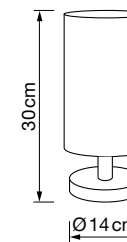

Blanco M. - Nordik   Gris - Nordik