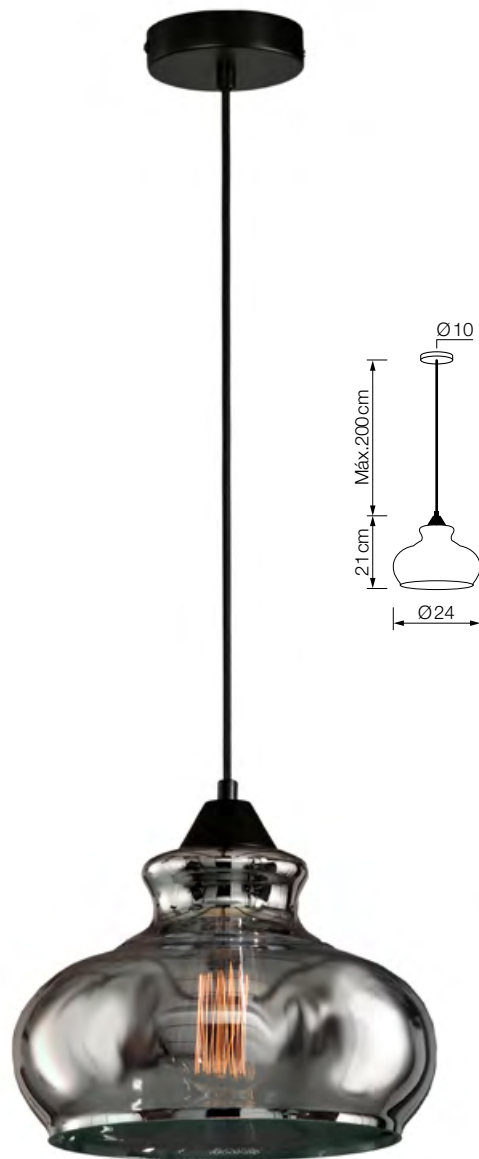

Info

Descripción Lámpara colgante
1xE27 Máx.20 W

Voltaje 220-240 V AC

+Info Bombilla no incluida

Acabado

Cristal

REF. GLASS-3

REF. GLASS-4

REF. GLASS-5

Colgantes GLASS

REF. GLASS-6
GLASS-7

Info

Descripción Lámpara colgante
1xE27 Máx.20 W

Voltaje 220-240 V AC

+Info Bombilla no incluida

Acabado