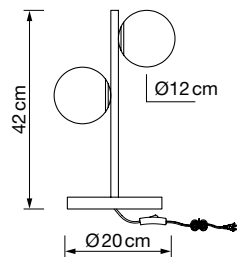

Lámparas y sobremesa G9 8050

REF. 8050/8
8050/2

Info

Descripción Lámpara 8xG9 máx. 10W
Sobremesa 2xG9 máx. 10W

Voltaje 220-240 V AC

Medidas:
8050/8 80x145 cm
8050/2 20x42 cm

Ø tulipa 12 cm (ambos modelos)

+Info Bombillas no incluidas

Acabado

Oro Mate Negro Mate

AJUSTABLE EN ALTURA ↓
8050/8

DERECHA

CE RoHS

IP 20