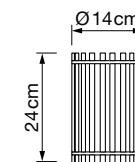

REF. SB-1017