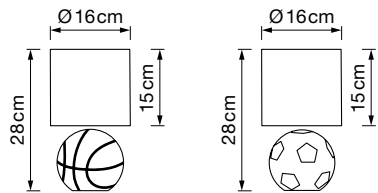

Sobremesas E14

REF. SB-1012
SB-1013

CERAMIC
SERIES