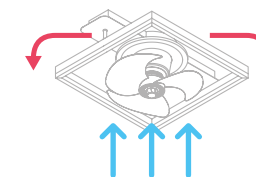

MODO INVIERNO