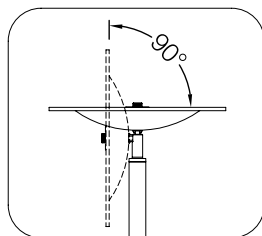

Pie de salón led Sauron

REF. PS-SAURON

Info

Descripción Pie de salón led **dimable** 35 W (30+5)

Color de luz 4000 K

Voltaje 220-240V AC
DC 24V 1500mA

Lúmenes 3000 / 500

PF / RA >0,5 / >80

Acabado