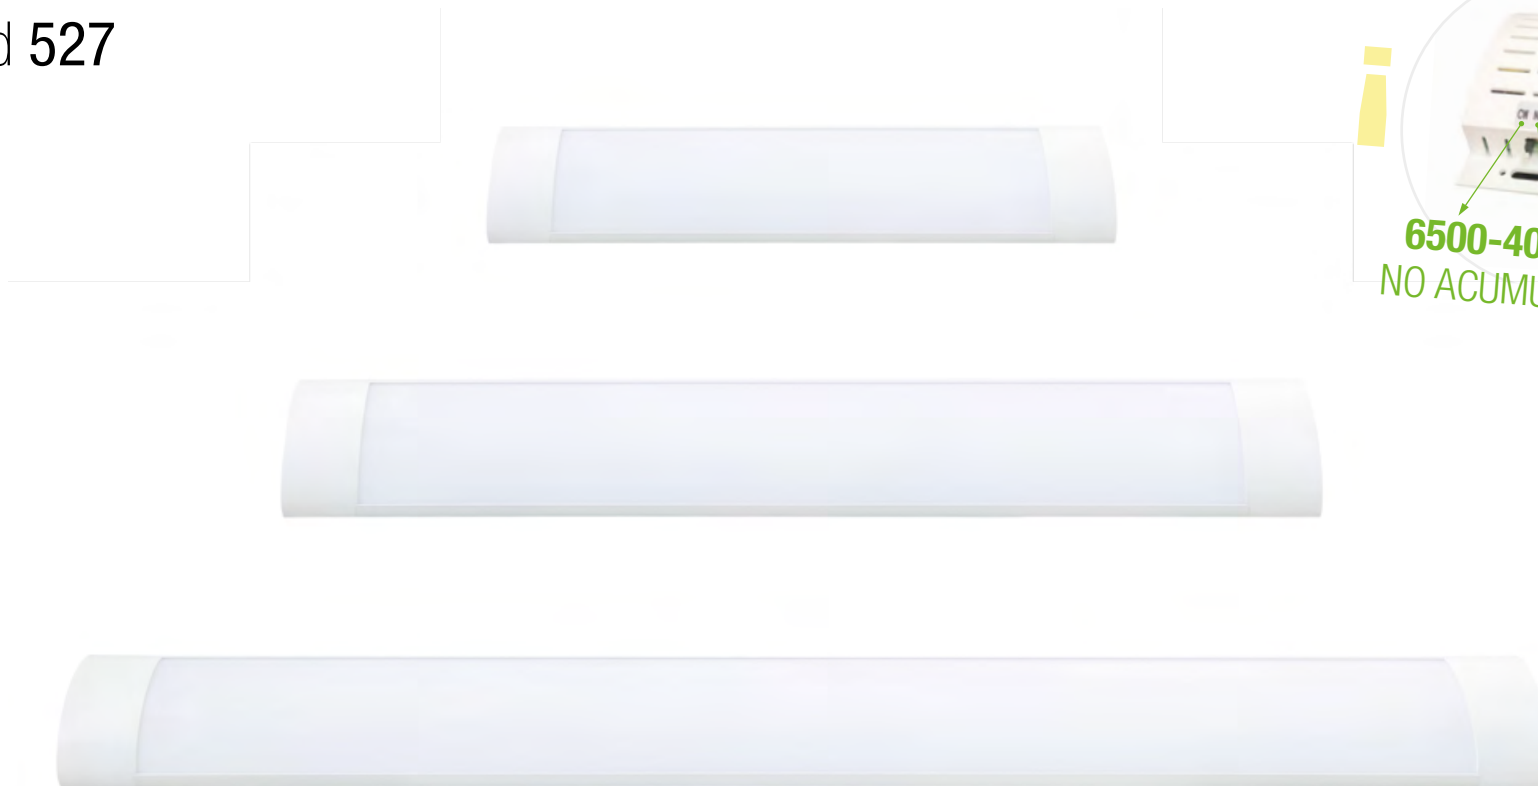

Regletas led 527

REF. 527-60
527-90
527-120

REGLETA CCT

6500-4000-3000K
NO ACUMULES STOCK

Blanco Mate

REF.	DESCRIPCIÓN	COLOR	LÚMENES	VOLTAJE	DIM.	CAJA
527-60	REGLETA 30W LED	3000-4000-6500K CCT	2700	220-240	60x12x4 cm	10
527-90	REGLETA 40W LED	3000-4000-6500K CCT	3600	220-240	90x12x4 cm	10
527-120	REGLETA 50W LED	3000-4000-6500K CCT	4500	220-240	120x12x4 cm	10

PRECIOS NETOS
ECOTASA INCLUIDA