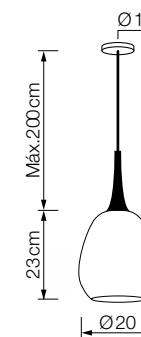

Colgantes GLASS

REF. GLASS-6
GLASS-7

Info

Descripción Lámpara colgante
1xE27 Máx.20 W

Voltaje 220-240 V AC

+Info Bombilla no incluida

Acabado

Cristal