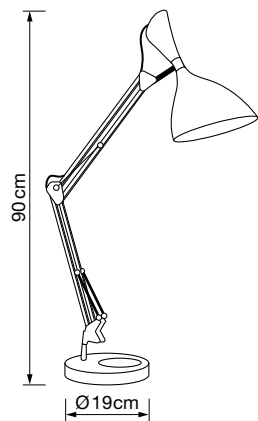

zioneled®

Flexo Cervera

REF. FX-CERVERA

Info

Descripción Flexo 1xE27 máx. 20W

Voltaje 220-240 V AC

+Info Bombilla no incluida