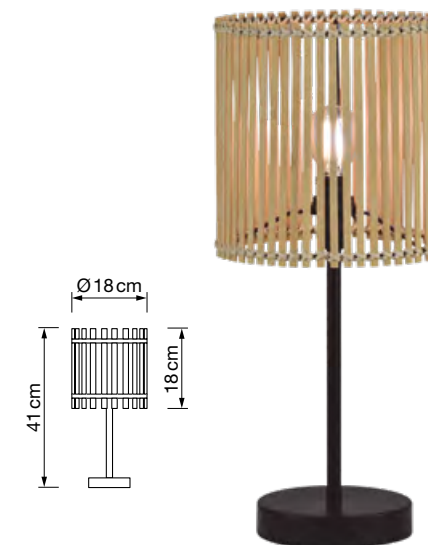

REF. SB-1017