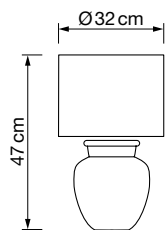

zioneled®

Sobremesa E27

REF. SB-1044 RET

CERAMIC
SERIES