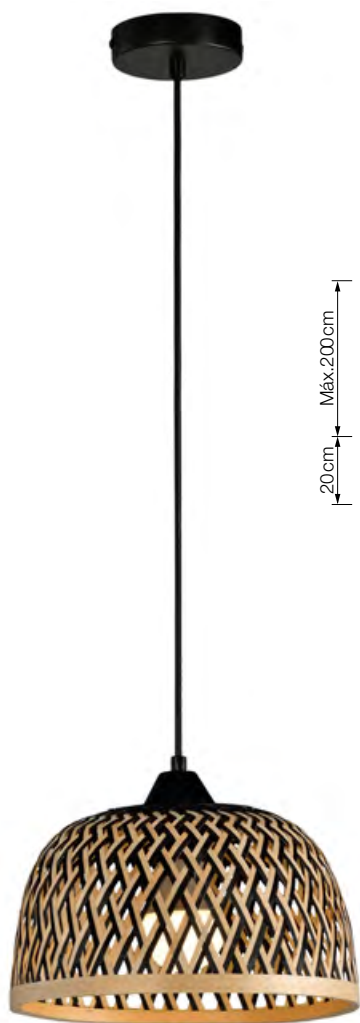

COLGANTES MIMBRE

REF. **C-1018**
C-1019
C-1020

Hecho con
mimbre natural

Info

Descripción Lámpara colgante
1xE27 Máx.20 W

Voltaje 220-240 V AC

+Info Bombilla no incluida

Acabado

Mimbre

REF. **C-1018**