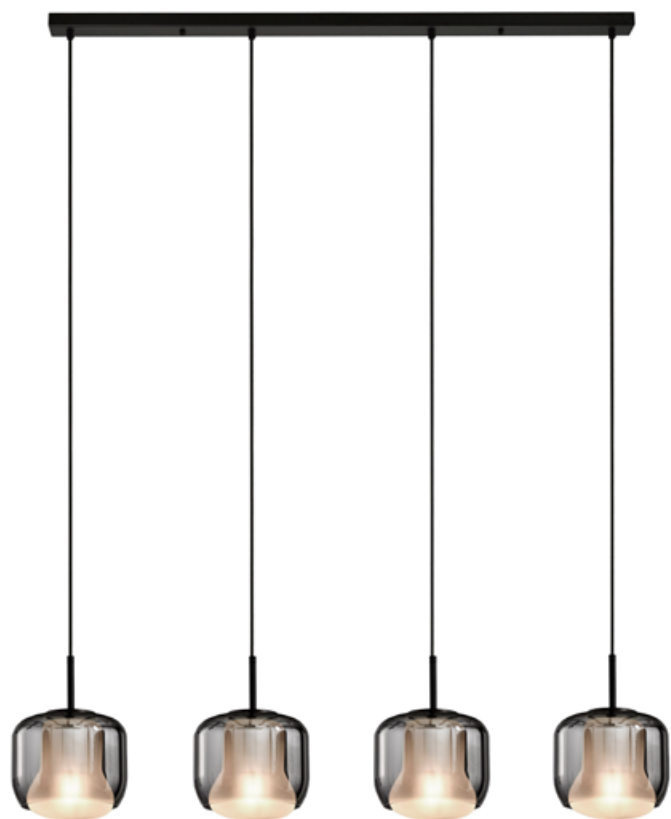

BASE-2 + 4 x GLASS-6