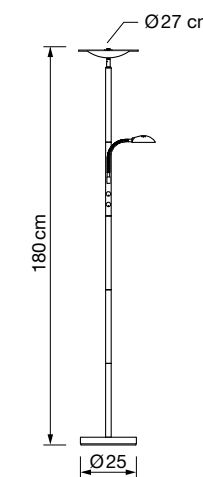

Pie de salón led Sauron

REF. PS-SAURON

Info

Descripción Pie de salón led **dimable** 35 W (30+5)

Color de luz 4000 K

Voltaje 220-240V AC
DC 24V 1500mA

Lúmenes 3000 / 500

PF / RA >0,5 / >80

Acabado