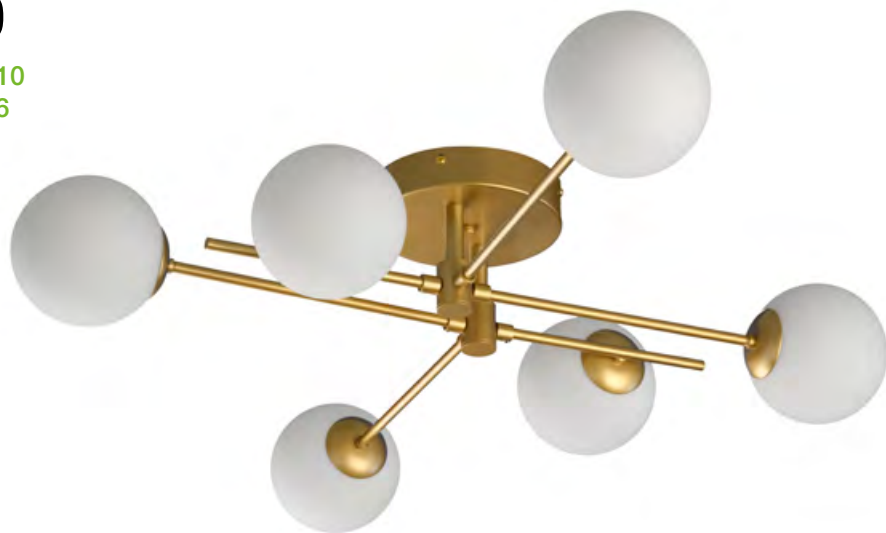

Lámparas G9 8050

REF. 8050/10
8050/6