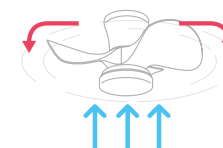

Ventilador con **MEMORIA**

MOTOR **DC**

MODO INVIERNO