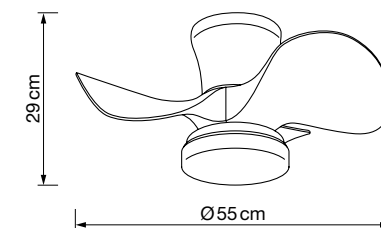

Ventilador con **MEMORIA**

MOTOR **DC**

MODO INVIERNO