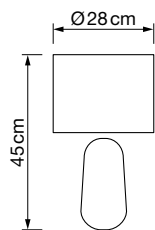

zioneled®

Sobremesa E27

REF. SB-1043 RET

CERAMIC
SERIES

Info

Descripción Sobremesa 1xE27 máx. 20W

Voltaje 220-240 V AC

+Info Bombilla no incluida

Acabado

Teja - Retorta