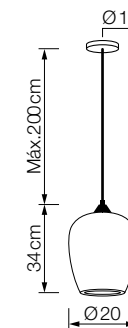

Voltaje 220-240 V AC

+Info Bombilla no incluida

Acabado

Mimbre

REF. **C-1018**

REF. **C-1019**

REF. **C-1020**

SETS COLGANTES MIMBRE