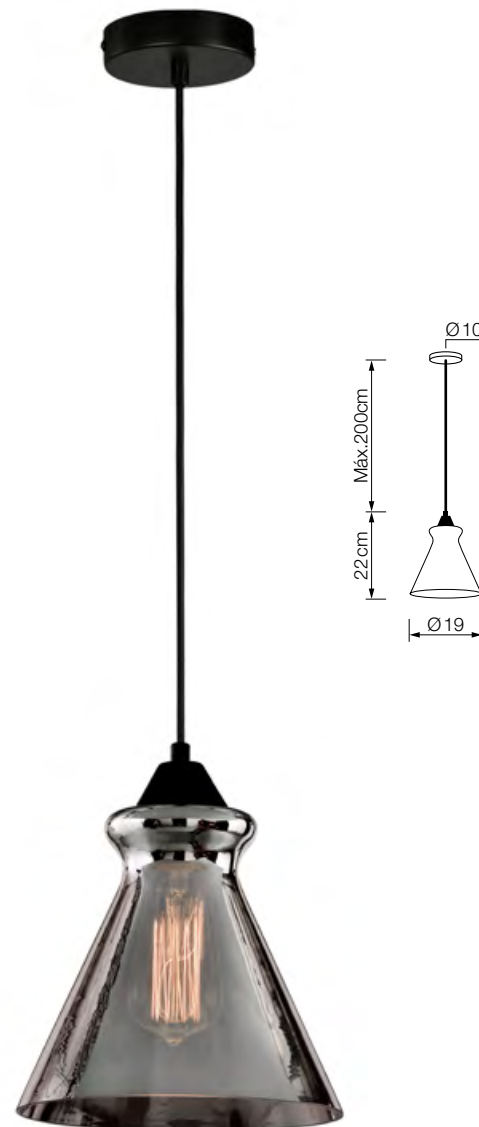

Info

Descripción Lámpara colgante
1xE27 Máx.20 W

Voltaje 220-240 V AC

+Info Bombilla no incluida

Acabado

Cristal

REF. GLASS-3

REF. GLASS-4