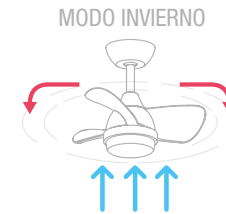

Ventilador led Garbí

REF. VT-GARBÍ

Info

Descripción	Ventilador de techo led 24 W
Color de luz	3000-4500-6000 K
Voltaje	200-240 V AC
Lúmenes	2500
Nº velocidades	6
Flujo de aire	160 m³/min
Motor	35W DC
Peso	3 Kg
Medidas	Ø61 cm h₁:48 cm h₂:35 cm
Área a ventilar	20-22 m²

Ventilador con
MEMORIA

MOTOR
DC