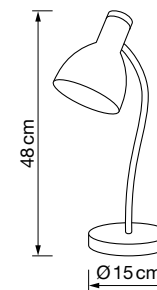

Blanco M. - Nordik   Negro M. - Nordik