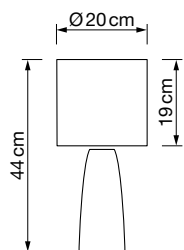

zioneled®

Sobremesa E27

REF. SB-1050