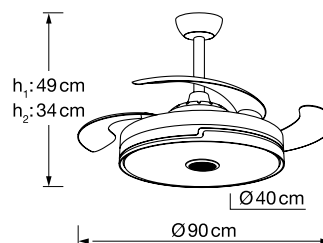

Ventilador Mini Destroy Musical

Music Mini Destroy ceiling fan

REF. VT-M.DESTROY MUSIC BM

Bluetooth™

ALTAVOZ 5W ESTÉREO

RGB MUSIC

MODO INVIERNO

PALAS RETRÁCTILES

Info

Descripción	Ventilador musical 62 W RGB Bluetooth	Nº Velocidades	6
Description	62W RGB ceiling fan with Bluetooth	Flujo de aire	127 m³/min
Plafón	30W led	Motor	32 W DC
Ceiling light		Peso	4 Kg
Color de luz	3000-4500-6000K	Área a ventilar	15-17 m²
Light temp.		Area to ventilate	
Lúmenes	4200 LM	Altavoz	5W Estéreo
Lumens		Speaker	
Voltaje	230V AC		
Voltage			

Acabado Finish

Blanco Mate

Matt White

CE RoHS