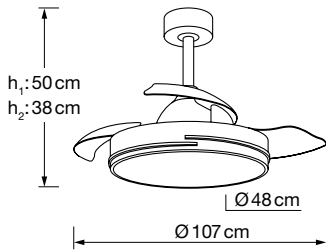

Ventilador Bora

Bora ceiling fan

REF. VT-BORA