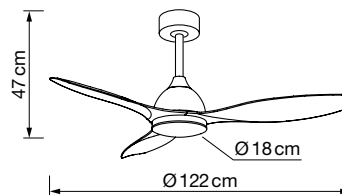

Info

Descripción <i>Description</i>	Ventilador 60 W <i>60 W ceiling fan</i>	Nº Velocidades <i>Fan speeds</i>	6
Plafón <i>Ceiling light</i>	24W led	Flujo de aire <i>Air flow</i>	203 m³/min
Color de luz <i>Light temp.</i>	3000-4500-6000K	Motor	36 W DC
Lúmenes <i>Lumens</i>	2300 LM	Peso <i>Weight</i>	5 Kg
Voltaje <i>Voltage</i>	230 V AC	Área a ventilar <i>Area to ventilate</i>	17-20 m²