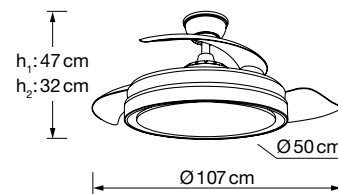

## Info

Descripción	<b>Ventilador 77 W dimable</b>	Nº Velocidades	6
<i>Description</i>	<i>77 W dimmable ceiling fan</i>	<i>Fan speeds</i>	
Plafón	45W led	Flujo de aire	180 m³/min
<i>Ceiling light</i>		<i>Air flow</i>	
Color de luz	3000-4500-6000K	Motor	32 W DC
<i>Light temp.</i>		Peso	6,5 Kg
Lúmenes	6300 LM	Área a ventilar	20-22 m²
<i>Lumens</i>		<i>Area to ventilate</i>	
Voltaje	230V AC		
<i>Voltage</i>			