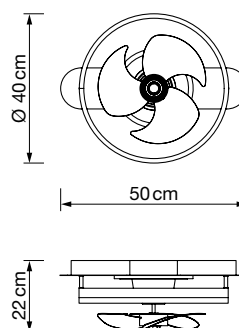

## Info

Descripción <i>Description</i>	<b>Ventilador 65 W</b> <i>65 W ceiling fan</i>	Nº Velocidades <i>Fan speeds</i>	<b>6</b>
Plafón <i>Ceiling light</i>	<b>50W led dimable</b>	Flujo de aire <i>Air flow</i>	<b>90 m³/min</b>
Color de luz <i>Light temp.</i>	<b>2700-4000-6500K</b>	Motor	<b>15 W DC</b>
Lúmenes <i>Lumens</i>	<b>4000 LM</b>	Peso <i>Weight</i>	<b>1 Kg</b>
Voltaje <i>Voltage</i>	<b>220-240 V AC</b>	Área a ventilar <i>Area to ventilate</i>	<b>12-16 m²</b>