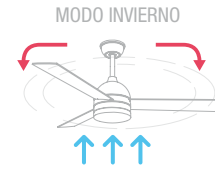

Ventilador Olaf

Olaf ceiling fan

REF. VT-OLAF