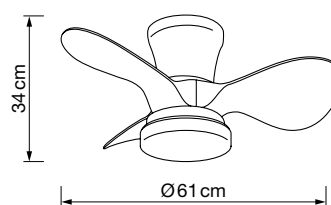

Info

Descripción Ventilador 56 W
Description 56 W ceiling fan

Plafón 24 W led
Ceiling light

Color de luz 3000-4500-6000K
Light temp.

Lúmenes 2300 LM
Lumens

Voltaje 230 V AC
Voltage

Nº Velocidades 6
Fan speeds

Flujo de aire 150 m³/min
Air flow

Motor 32 W DC

Peso 2 Kg
Weight

Área a ventilar 12-14 m²
Area to ventilate