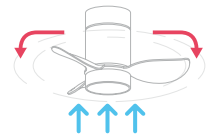

MODO INVIERNO