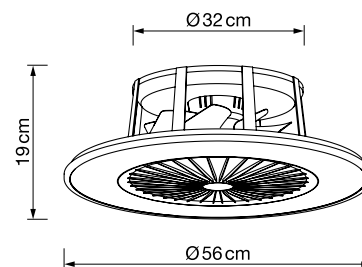

## Info

Descripción <i>Description</i>	Ventilador 68W <i>68 W ceiling fan</i>	Nº Velocidades <i>Fan speeds</i>	3
Plafón <i>Ceiling light</i>	32W led dimable	Flujo de aire <i>Air flow</i>	100 m³/min
Color de luz <i>Light temp.</i>	3000-4500-6000K	Motor	36 W DC
Lúmenes <i>Lumens</i>	2200 LM	Peso <i>Weight</i>	3 Kg
Voltaje <i>Voltage</i>	200-240 V AC	Área a ventilar <i>Area to ventilate</i>	12-14 m²