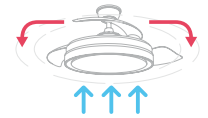

MODO INVIERNO

PALAS RETRÁCTILES