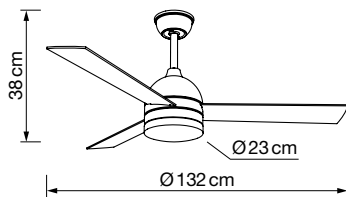

Ventilador Olaf

Olaf ceiling fan

REF. VT-OLAF

MOTOR
DC

*PALAS REVERSIBLES
BLANCO-NORDIK

Info

Descripción **Ventilador 52 W**
Description *52 W ceiling fan*

Plafón **20W led**
Ceiling light

Color de luz **3000-4000-6500K**
Light temp.

Lúmenes **1750 LM**
Lumens

Voltaje **220-240 V AC**
Voltage

Nº Velocidades **6**
Fan speeds

Flujo de aire **155 m³/min**
Air flow

Motor **32 W DC**

Peso **5 Kg**
Weight

Área a ventilar **12-20 m²**
Area to ventilate

Acabado Finish

Blanco y Nordik

White & Nordik

CE RoHS