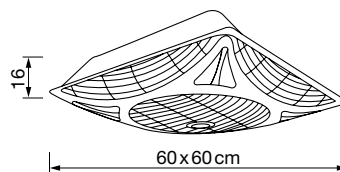

## Info

Descripción <i>Description</i>	<b>Ventilador 84 W</b> 84 W ceiling fan	Nº Velocidades <i>Fan speeds</i>	<b>3</b>
Plafón <i>Ceiling light</i>	<b>16W led</b>	Flujo de aire <i>Air flow</i>	<b>25 m³/min</b>
Color de luz <i>Light temp.</i>	<b>6500K</b>	Motor	<b>68 W DC</b>
Lúmenes <i>Lumens</i>	<b>1280 LM</b>	Peso <i>Weight</i>	<b>4 Kg</b>
Voltaje <i>Voltage</i>	<b>220-240 V AC</b>	Área a ventilar <i>Area to ventilate</i>	<b>8 m²</b>