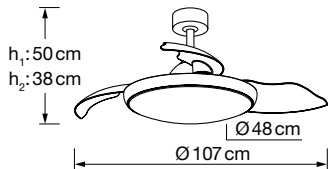

Ventilador Siroco

Siroco ceiling fan

REF. VT-SIROCO