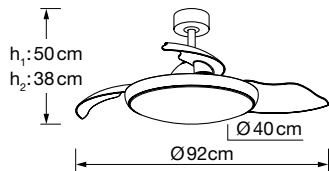

Ventilador Mini Siroco

Mini Siroco ceiling fan

REF. VT-MINISIROCO