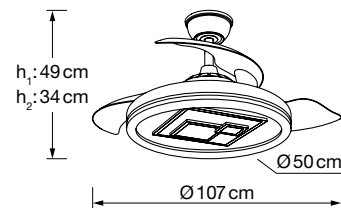

## Info

Descripción <i>Description</i>	<b>Ventilador 80 W</b> <i>80 W ceiling fan</i>	Nº Velocidades <i>Fan speeds</i>	<b>6</b>
Plafón <i>Ceiling light</i>	<b>45W led</b>	Flujo de aire <i>Air flow</i>	<b>282 m³/min</b>
Color de luz <i>Light temp.</i>	<b>3000-4500-6000K</b>	Motor	<b>35 W DC</b>
Lúmenes <i>Lumens</i>	<b>6300 LM</b>	Peso <i>Weight</i>	<b>5 Kg</b>
Voltaje <i>Voltage</i>	<b>230V AC</b>	Área a ventilar <i>Area to ventilate</i>	<b>20-22 m²</b>