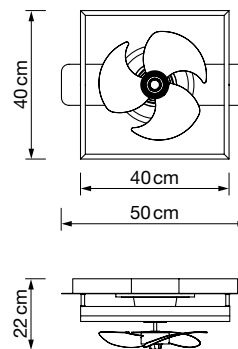

Info

Descripción <i>Description</i>	Ventilador 75 W 75 W ceiling fan	Nº Velocidades <i>Fan speeds</i>	6
Plafón <i>Ceiling light</i>	60W led dimable	Flujo de aire <i>Air flow</i>	90 m³/min
Color de luz <i>Light temp.</i>	2700-4000-6500K	Motor	15 W DC
Lúmenes <i>Lumens</i>	4800 LM	Peso <i>Weight</i>	1 Kg
Voltaje <i>Voltage</i>	220-240 V AC	Área a ventilar <i>Area to ventilate</i>	12-16 m²