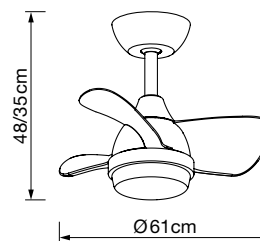

**Nº Velocidades** 6  
*Fan speeds*

**Flujo de aire** 160 m³/min  
*Air flow*

**Motor** 36 W DC

**Peso** 3 Kg  
*Weight*

**Área a ventilar** 20-22 m²  
*Area to ventilate*