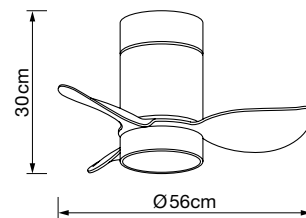

Nº Velocidades **6**  
*Fan speeds*

Flujo de aire **140 m³/min**  
*Air flow*

Motor **32 W DC**

Peso **3,4 Kg**  
*Weight*

Área a ventilar **12-14 m²**  
*Area to ventilate*