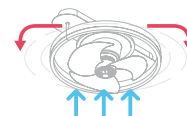

MODO INVIERNO