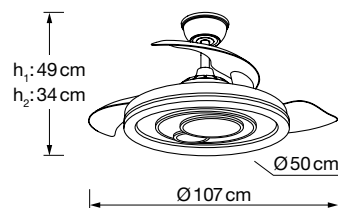

## Info

Descripción <i>Description</i>	<b>Ventilador 80 W</b> 80 W ceiling fan	Nº Velocidades <i>Fan speeds</i>	<b>6</b>
Plafón <i>Ceiling light</i>	<b>45W led</b>	Flujo de aire <i>Air flow</i>	<b>282 m³/min</b>
Color de luz <i>Light temp.</i>	<b>3000-4500-6000K</b>	Motor	<b>35 W DC</b>
Lúmenes <i>Lumens</i>	<b>6300 LM</b>	Peso <i>Weight</i>	<b>5 Kg</b>
Voltaje <i>Voltage</i>	<b>230V AC</b>	Área a ventilar <i>Area to ventilate</i>	<b>20-22 m²</b>