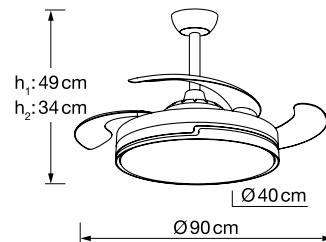

Info

Descripción <i>Description</i>	Ventilador 62 W 62 W ceiling fan	Nº Velocidades <i>Fan speeds</i>	6
Plafón <i>Ceiling light</i>	30W led	Flujo de aire <i>Air flow</i>	127 m³/min
Color de luz <i>Light temp.</i>	3000-4500-6000K	Motor	32 W DC
Lúmenes <i>Lumens</i>	4200 LM	Peso <i>Weight</i>	4 Kg
Voltaje <i>Voltage</i>	230V AC	Área a ventilar <i>Area to ventilate</i>	15-17 m²