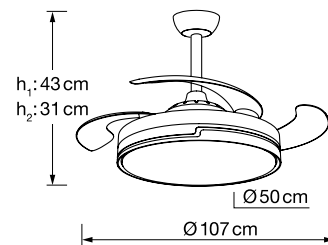

## Info

Descripción <i>Description</i>	Ventilador 77 W <i>77 W ceiling fan</i>	Nº Velocidades <i>Fan speeds</i>	6
Plafón <i>Ceiling light</i>	45W led	Flujo de aire <i>Air flow</i>	180 m³/min
Color de luz <i>Light temp.</i>	3000-4500-6000K	Motor	32 W DC
Lúmenes <i>Lumens</i>	6300 LM	Peso <i>Weight</i>	6,5 Kg
Voltaje <i>Voltage</i>	230 V AC	Área a ventilar <i>Area to ventilate</i>	20-22 m²