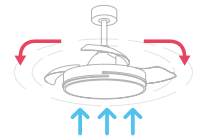

Ventilador Bora

Bora ceiling fan

REF. VT-BORA